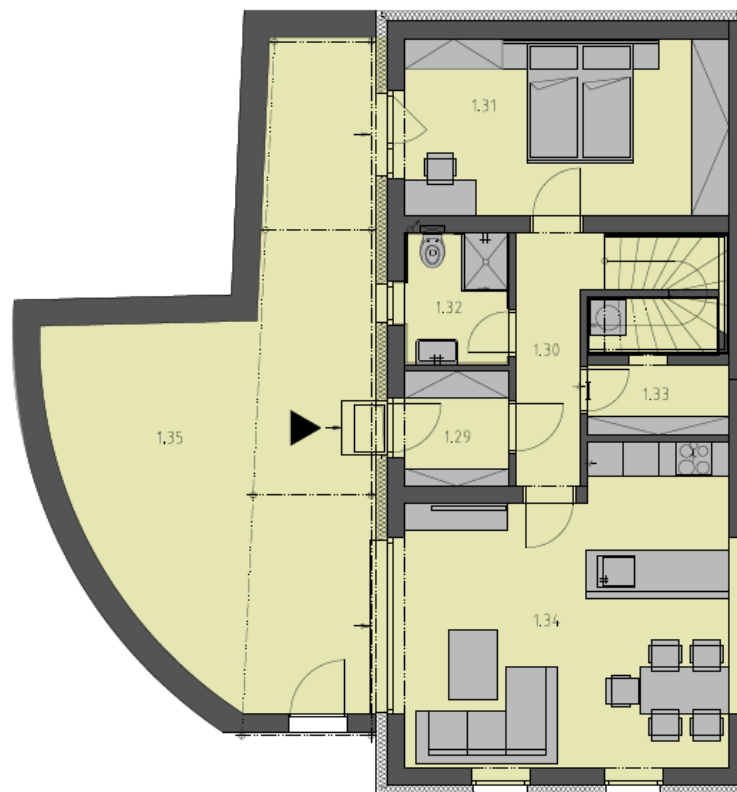

Rezidence Dubné

BYT Č. 5/ 5+KK

Dispozice	5+kk
Podlaží	1. + 2.
Parkovací stání	Ano
1.29 Předstíň	3,50 m ²
1.30 Chodba, schodiště	7,10 m ²
1.31 Pokoj 1	16,50 m ²
1.32 Koupelna + WC	3,70 m ²
1.33 Sklad, technická místnost	5,00 m ²
1.34 Obytná místnost + kuchyňský kout	27,00 m ²
2.22 Chodba	10,00 m ²
2.23 Pokoj 2	11,40 m ²
2.24 Pracovna	12,30 m ²
2.25 Koupelna	5,60 m ²
2.28 WC	1,60 m ²
2.27 Ložnice	16,30 m ²
Celková plocha bytu	120,00 m²
1.35 Předzahrádka	43,00 m ²

PŮDORYS 1.NP:

PŮDORYS 2.NP: