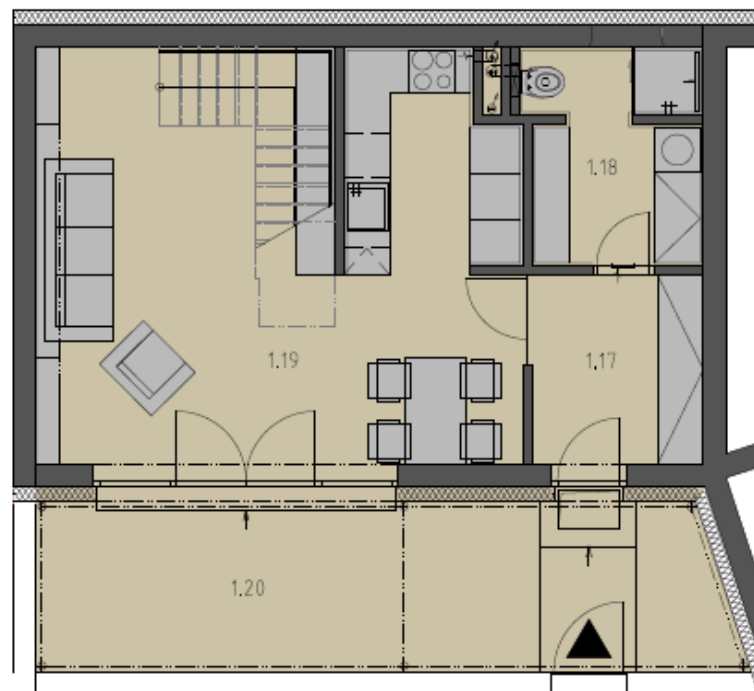

Rezidence Dubné

BYT Č. 2/ 3+KK

Dispozice	3+kk
Podlaží	1. + 2.
Parkovací stání	Ano
1.17 Předsíň	5,60 m²
1.18 Technická místnost	6,50 m²
1.19 Obytná místnost + kuchyňský kout	34,00 m²
2.10 Chodba	4,40 m²
2.11 Ložnice	15,60 m²
2.12 Koupelna	5,90 m²
2.13 Pokoj	14,20 m²
Celková plocha bytu	86,20 m²
1.20 Předzahrádka	20,30 m²
1.05 Sklepní kóje	1,60 m²

PŮDORYS 1. NP: